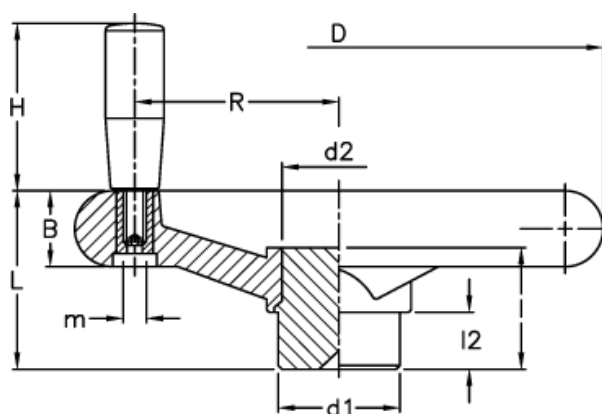

Varenummer: 2301077621
 Beskrivelse: E+G Håndhjul
 VR.200 FP+I

Mål

da max tilladelig
boring uden not

db max tilladelig
boring med not

b	= 6	H	= 80
B	= 24	l	= 43
C (N*m)	= 300	L	= 56
D	= 198	L (J)	= 16
d1	= 40	l2	= 15
d2	= 31	m	= M10
da	= 26	R	= 76
db	= 22	t	= 24.8